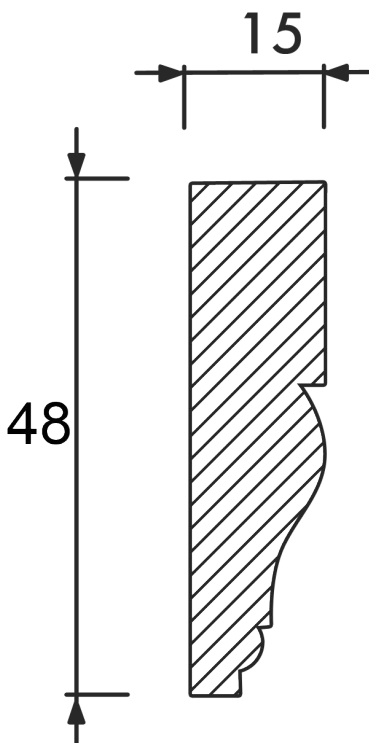

Молдинг гладкий

МГ-101

Высота	48 мм
Ширина	15 мм
Длина	1 м
Материал	Гипс